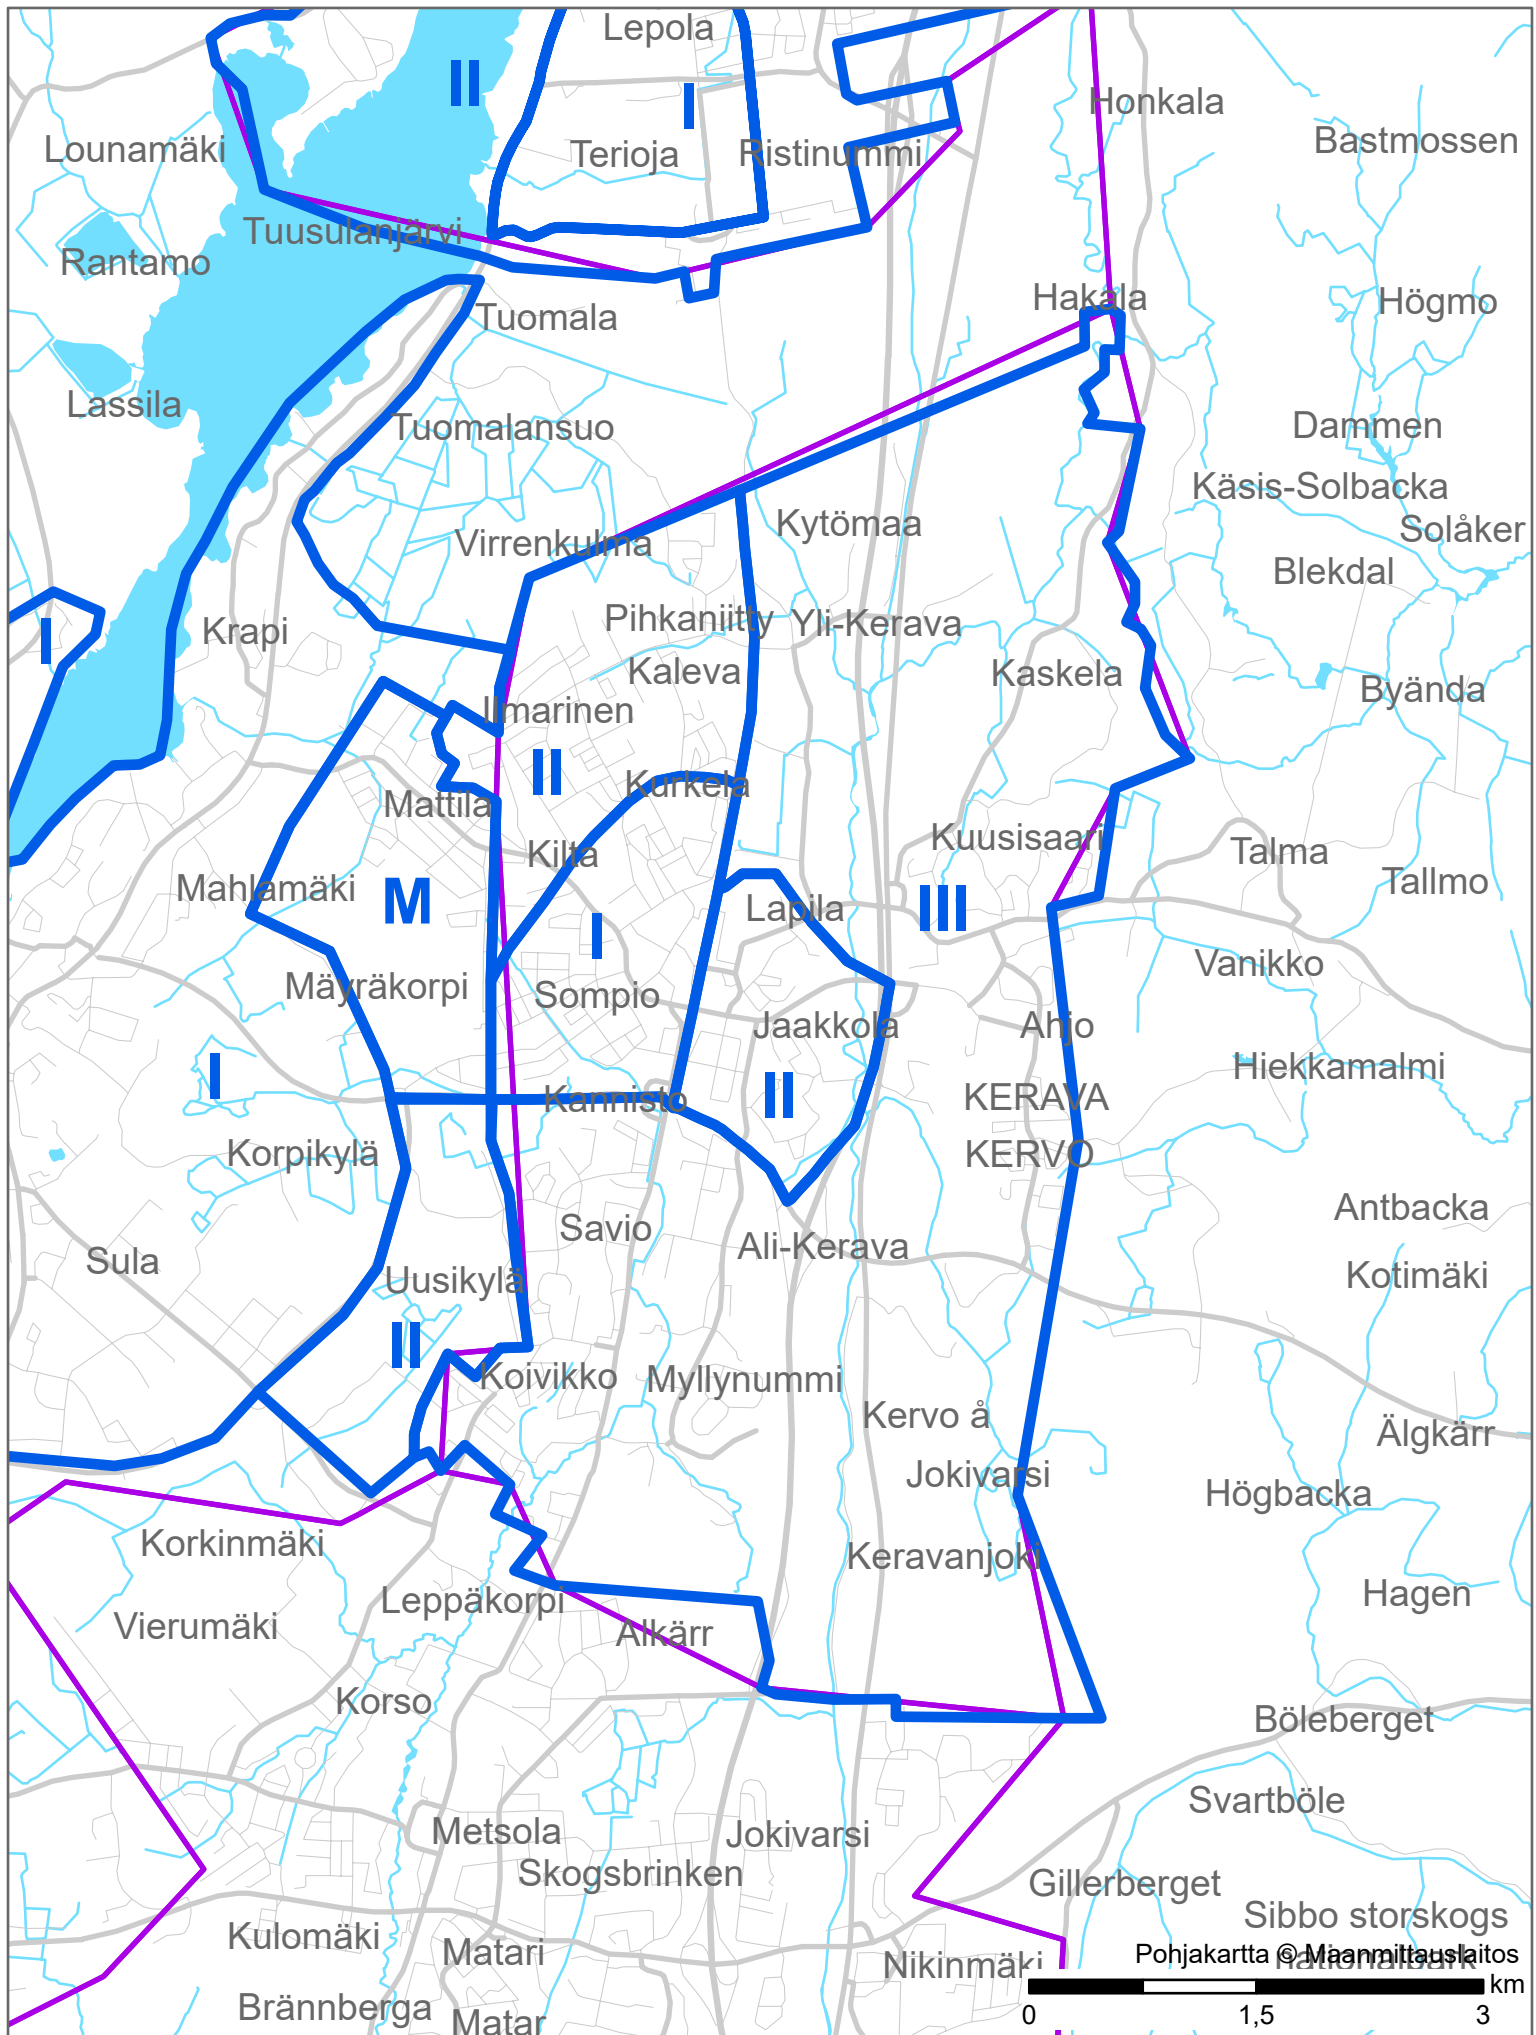

Pohjakartta © Maanmittauslaitos

0 1,5 3 km

Tonttihintavyöhykkeet 2024 HYVINKÄÄ

 Rajaus ja luokka  Kuntaraja

Tonttihintavyöhykkeet 2024
JÄRVENPÄÄ

II Raja ja luokka Kuntaraja

Tonttihintavyöhykkeet 2024
KERAVA

|| Rajaus ja luokka
 Kuntaraja

Tonttihintavyöhykkeet 2024 LOHJA

 Rajaus ja luokka  Kuntaraja

Tonttihintavyöhykkeet 2024 MÄNTSÄLÄ

 Rajaus ja luokka
 Kuntaraja

Tonttihintavyöhykkeet 2024 NURMIJÄRVI

 Rajaus ja luokka
 Kuntaraja

Tonttihintavyöhykkeet 2024
PORVOO

 Rajaus ja luokka  Kuntaraja

Tonttihinnavyöhykkeet 2024 SIPOO

II Rajaus ja luokka
 Kuntaraja

Pohjakartta © Maanmittauslaitos
 0 1,5 3 km
 0 1,5 3 artoile

Tonttihintavyöhykkeet 2024 TUUSULA