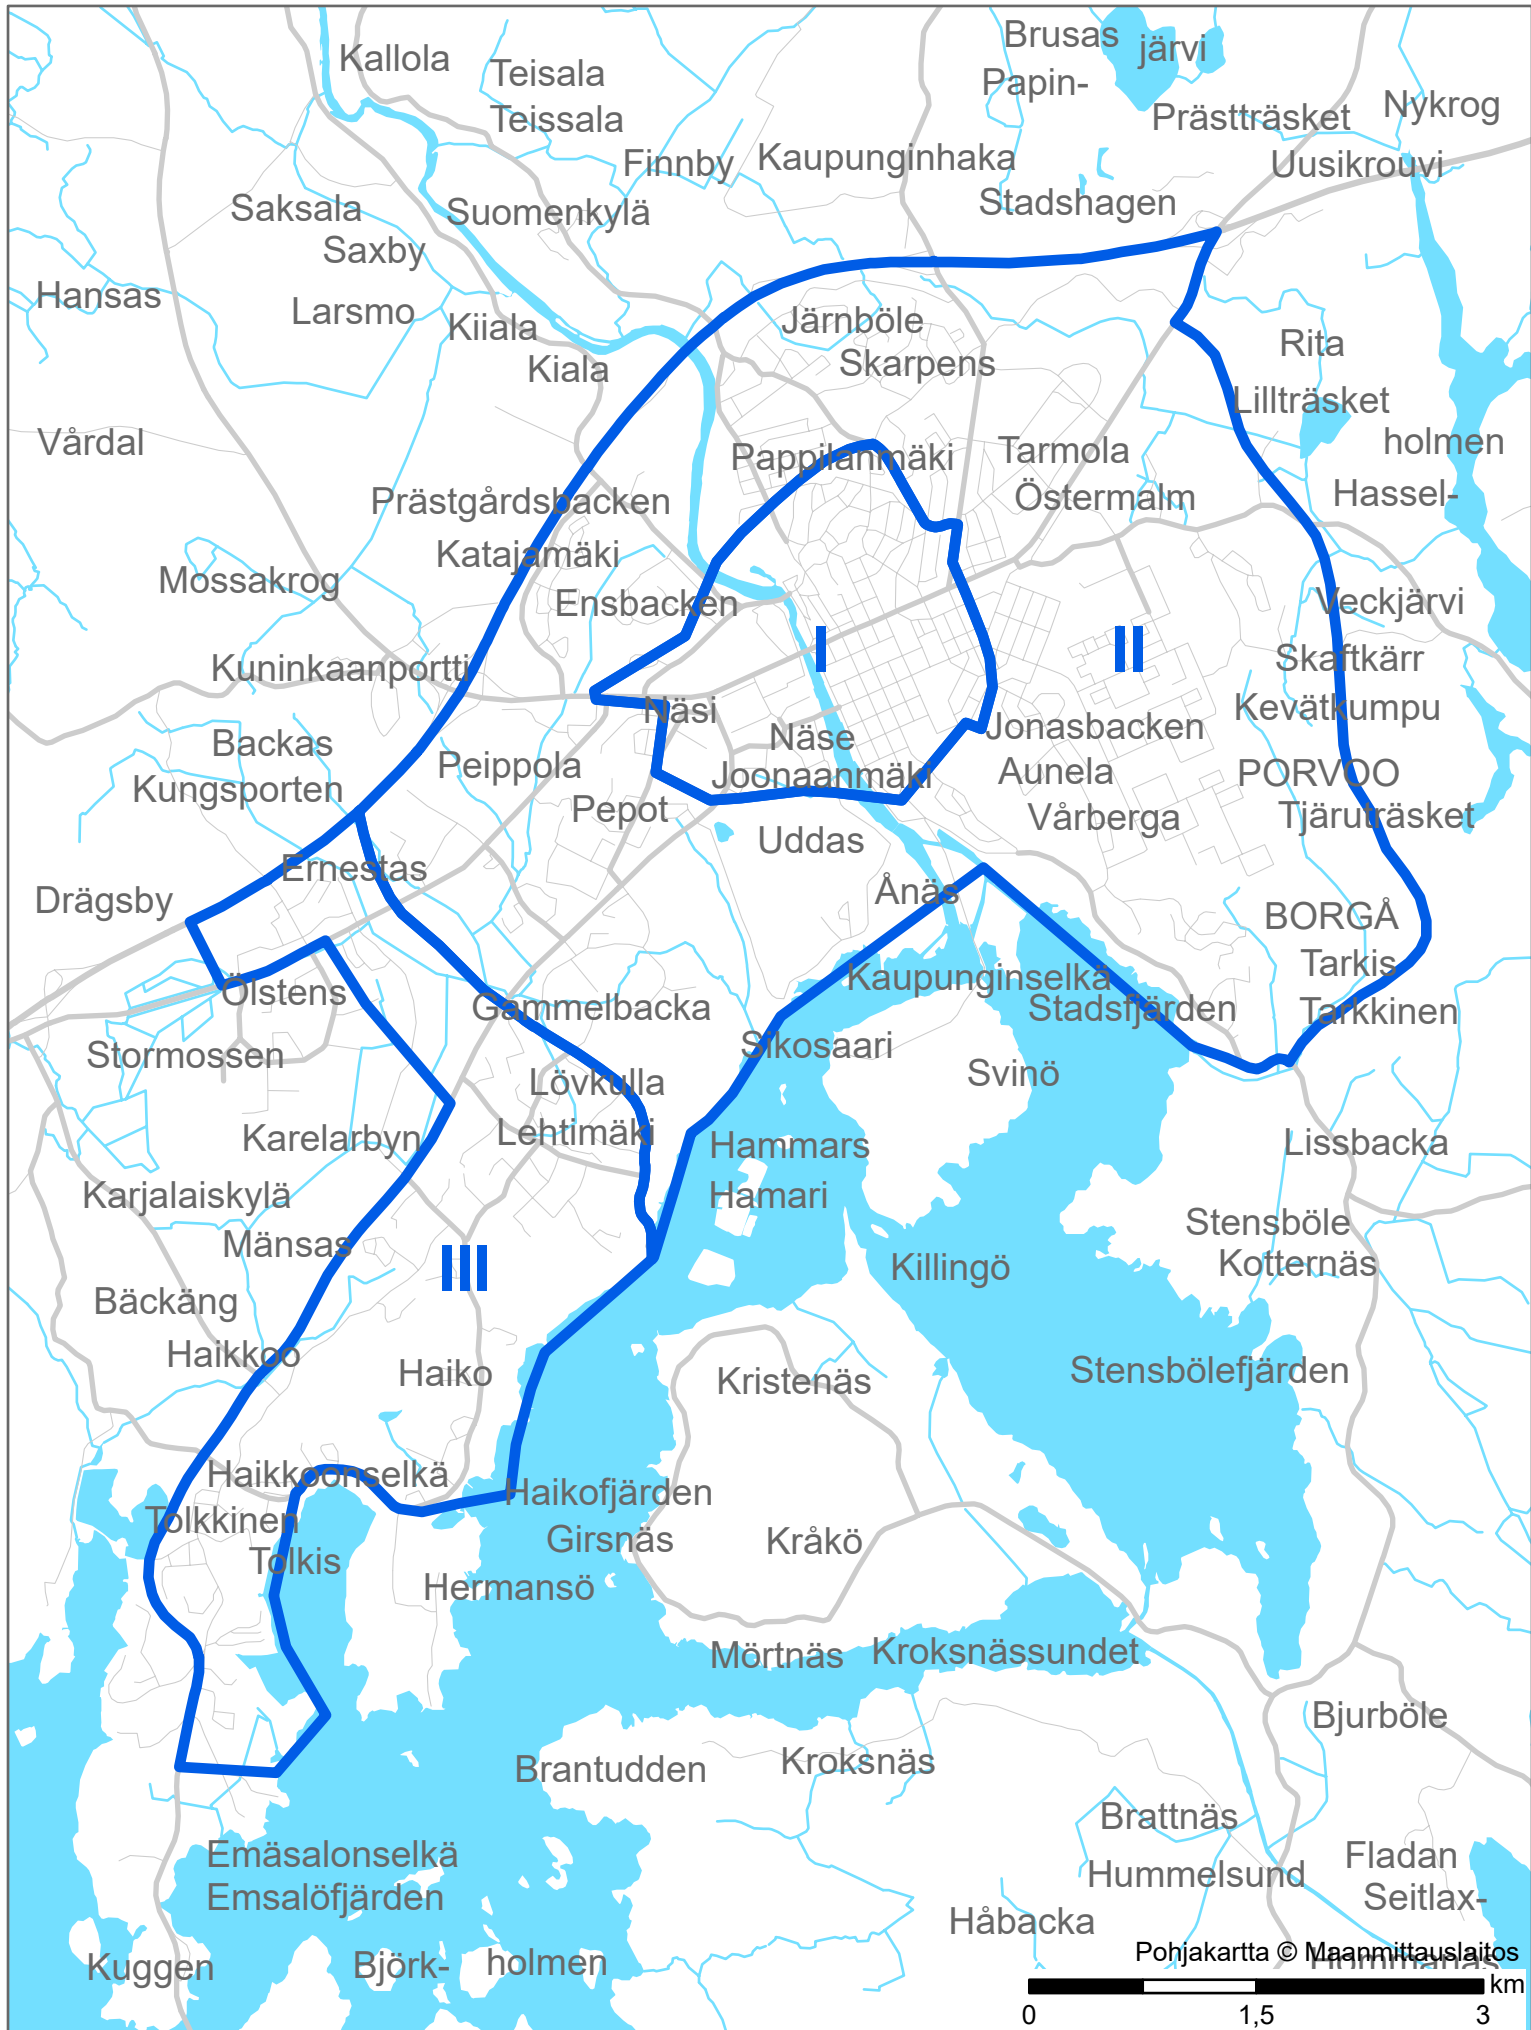

Pohjakartta © Maanmittauslaitos

0 1,5 3 km

Tonttihintavyöhykkeet 2024 HYVINKÄÄ

 Rajaus ja luokka  Kuntaraja

Tonttihintavyöhykkeet 2024
JÄRVENPÄÄ

II Raja ja luokka Kuntaraja

Tonttihintavyöhykkeet 2024
KERAVA

|| Rajaus ja luokka
 Kuntaraja

Tonttihintavyöhykkeet 2024 LOHJA

 Rajaus ja luokka  Kuntaraja

Tonttihintavyöhykkeet 2024 MÄNTSÄLÄ

 Rajaus ja luokka
 Kuntaraja

Tonttihintavyöhykkeet 2024 NURMIJÄRVI

 Rajaus ja luokka
 Kuntaraja

Tonttihintavyöhykkeet 2024
PORVOO

 Rajaus ja luokka  Kuntaraja

Tonttihinnavyöhykkeet 2024 SIPOO

II Rajaus ja luokka
 Kuntaraja

Pohjakartta © Maanmittauslaitos
 0 1,5 3 km
 0 1,5 3 artoile

Tonttihintavyöhykkeet 2024 TUUSULA