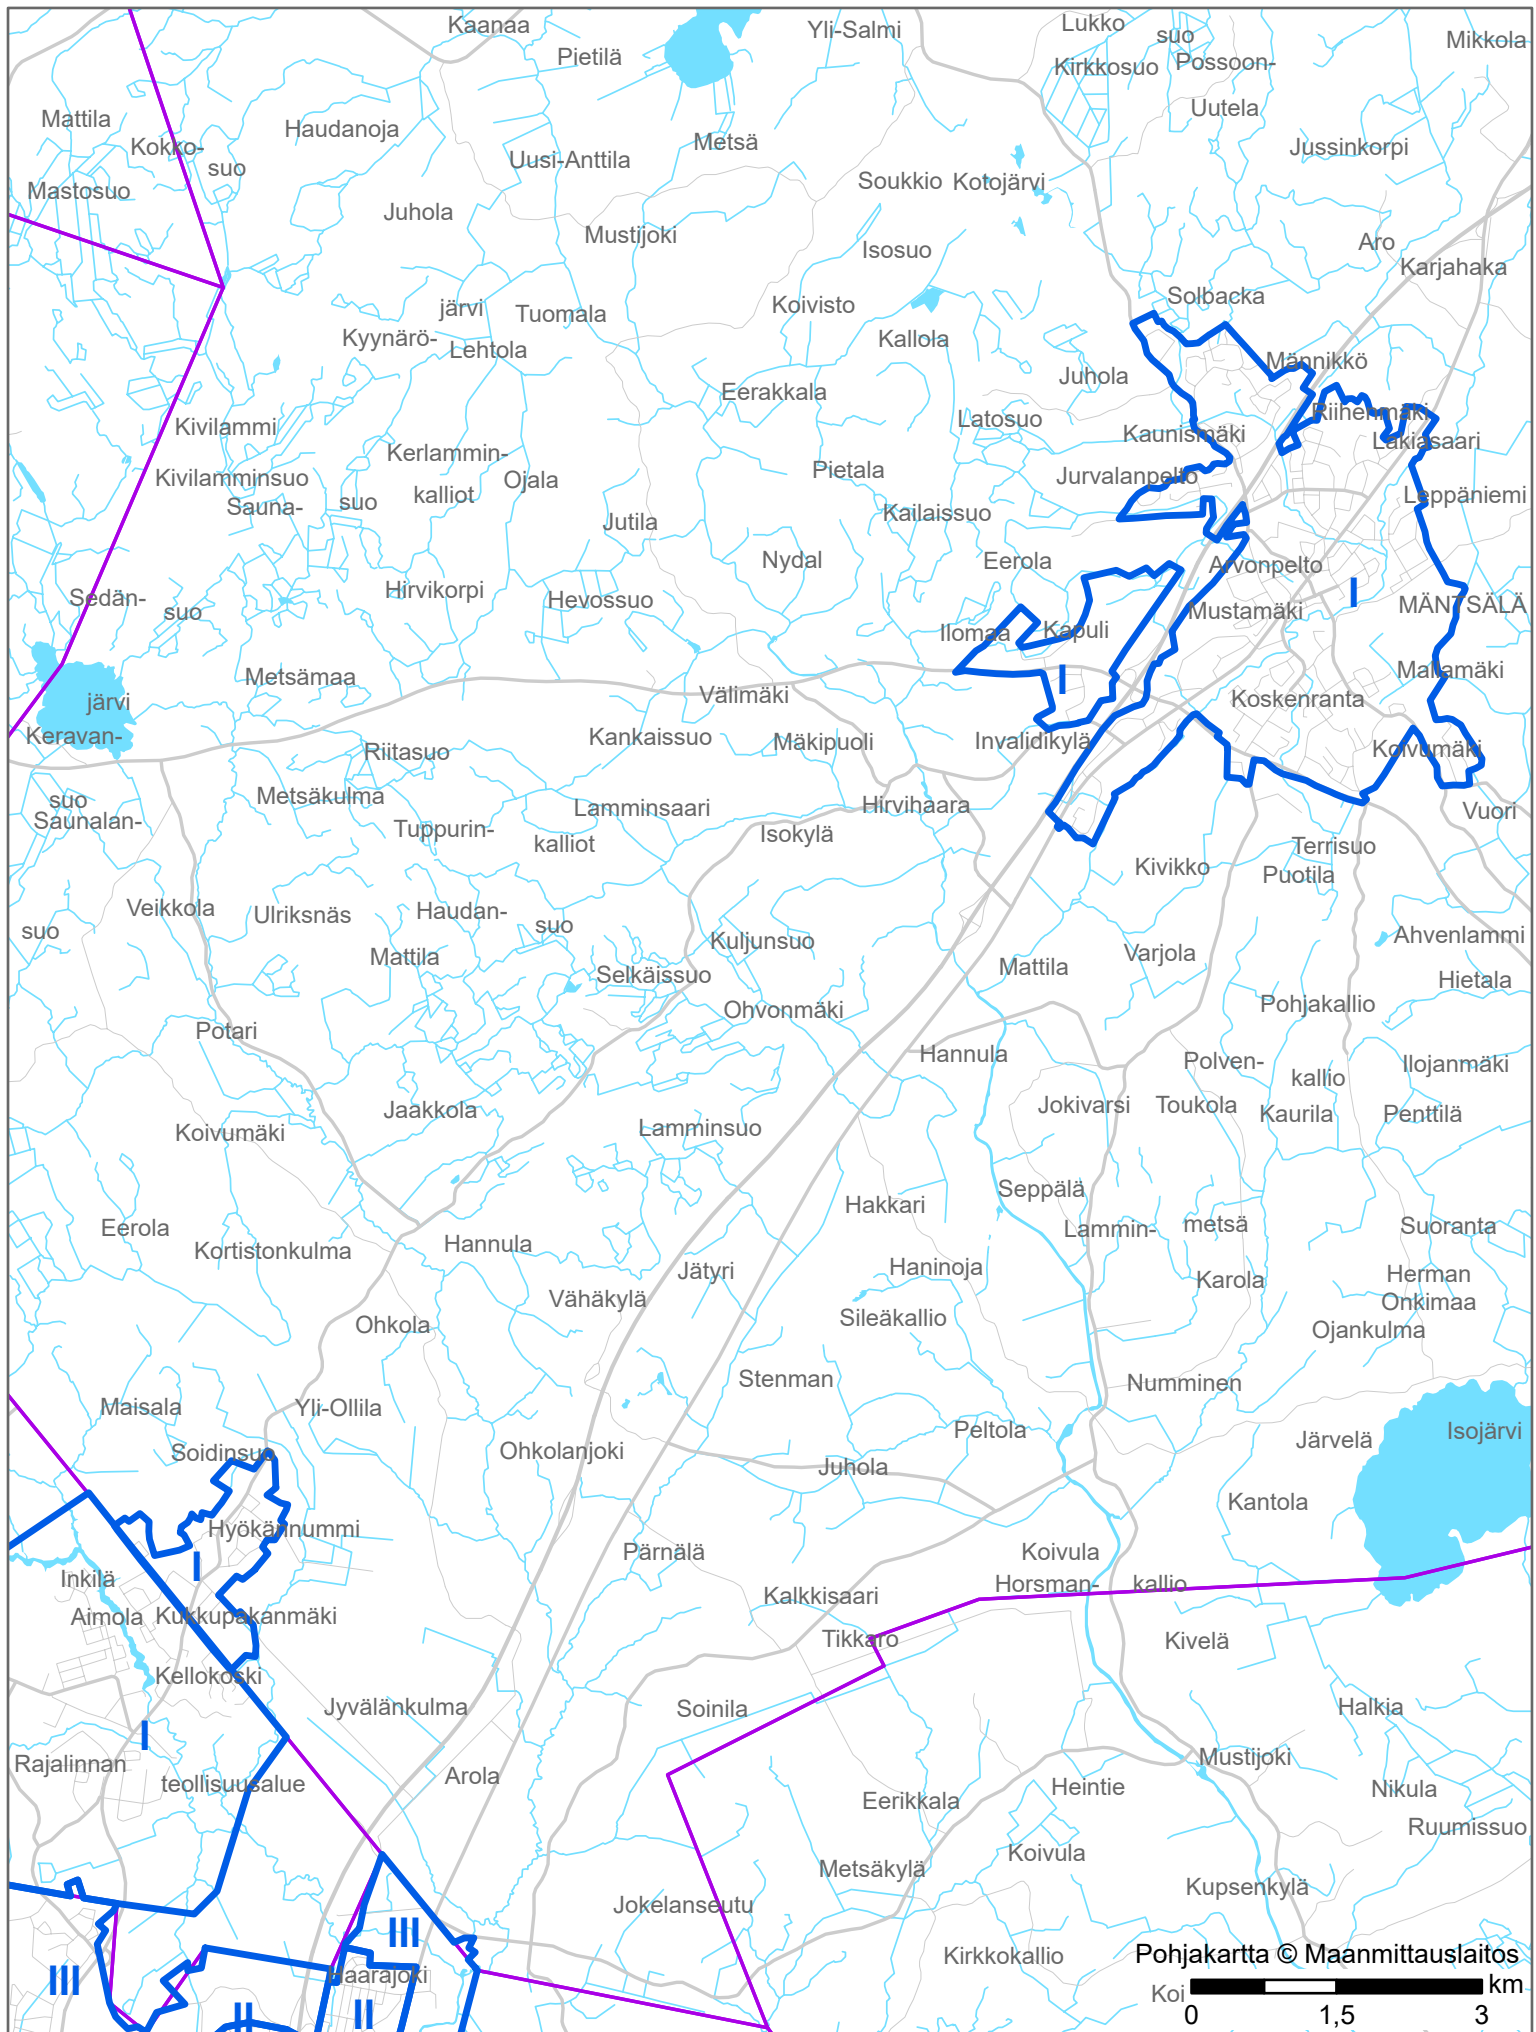

Pohjakartta © Maanmittauslaitos

0 1,5 3 km

Tonttihintavyöhykkeet 2024 HYVINKÄÄ

 Rajaus ja luokka  Kuntaraja

Tonttihintavyöhykkeet 2024
JÄRVENPÄÄ

II Raja ja luokka Kuntaraja

Tonttihintavyöhykkeet 2024
KERAVA

|| Rajaus ja luokka
 Kuntaraja

Tonttihintavyöhykkeet 2024 LOHJA

 Rajaus ja luokka  Kuntaraja

Tonttihintavyöhykkeet 2024 MÄNTSÄLÄ

 Rajaus ja luokka
 Kuntaraja

Tonttihintavyöhykkeet 2024 NURMIJÄRVI

 Rajaus ja luokka
 Kuntaraja

Tonttihintavyöhykkeet 2024
PORVOO

 Rajaus ja luokka  Kuntaraja

Tonttihinnavyöhykkeet 2024 SIPOO

II Rajaus ja luokka
 Kuntaraja

Pohjakartta © Maanmittauslaitos
 0 1,5 3 km
 0 1,5 3 artoile

Tonttihintavyöhykkeet 2024 TUUSULA