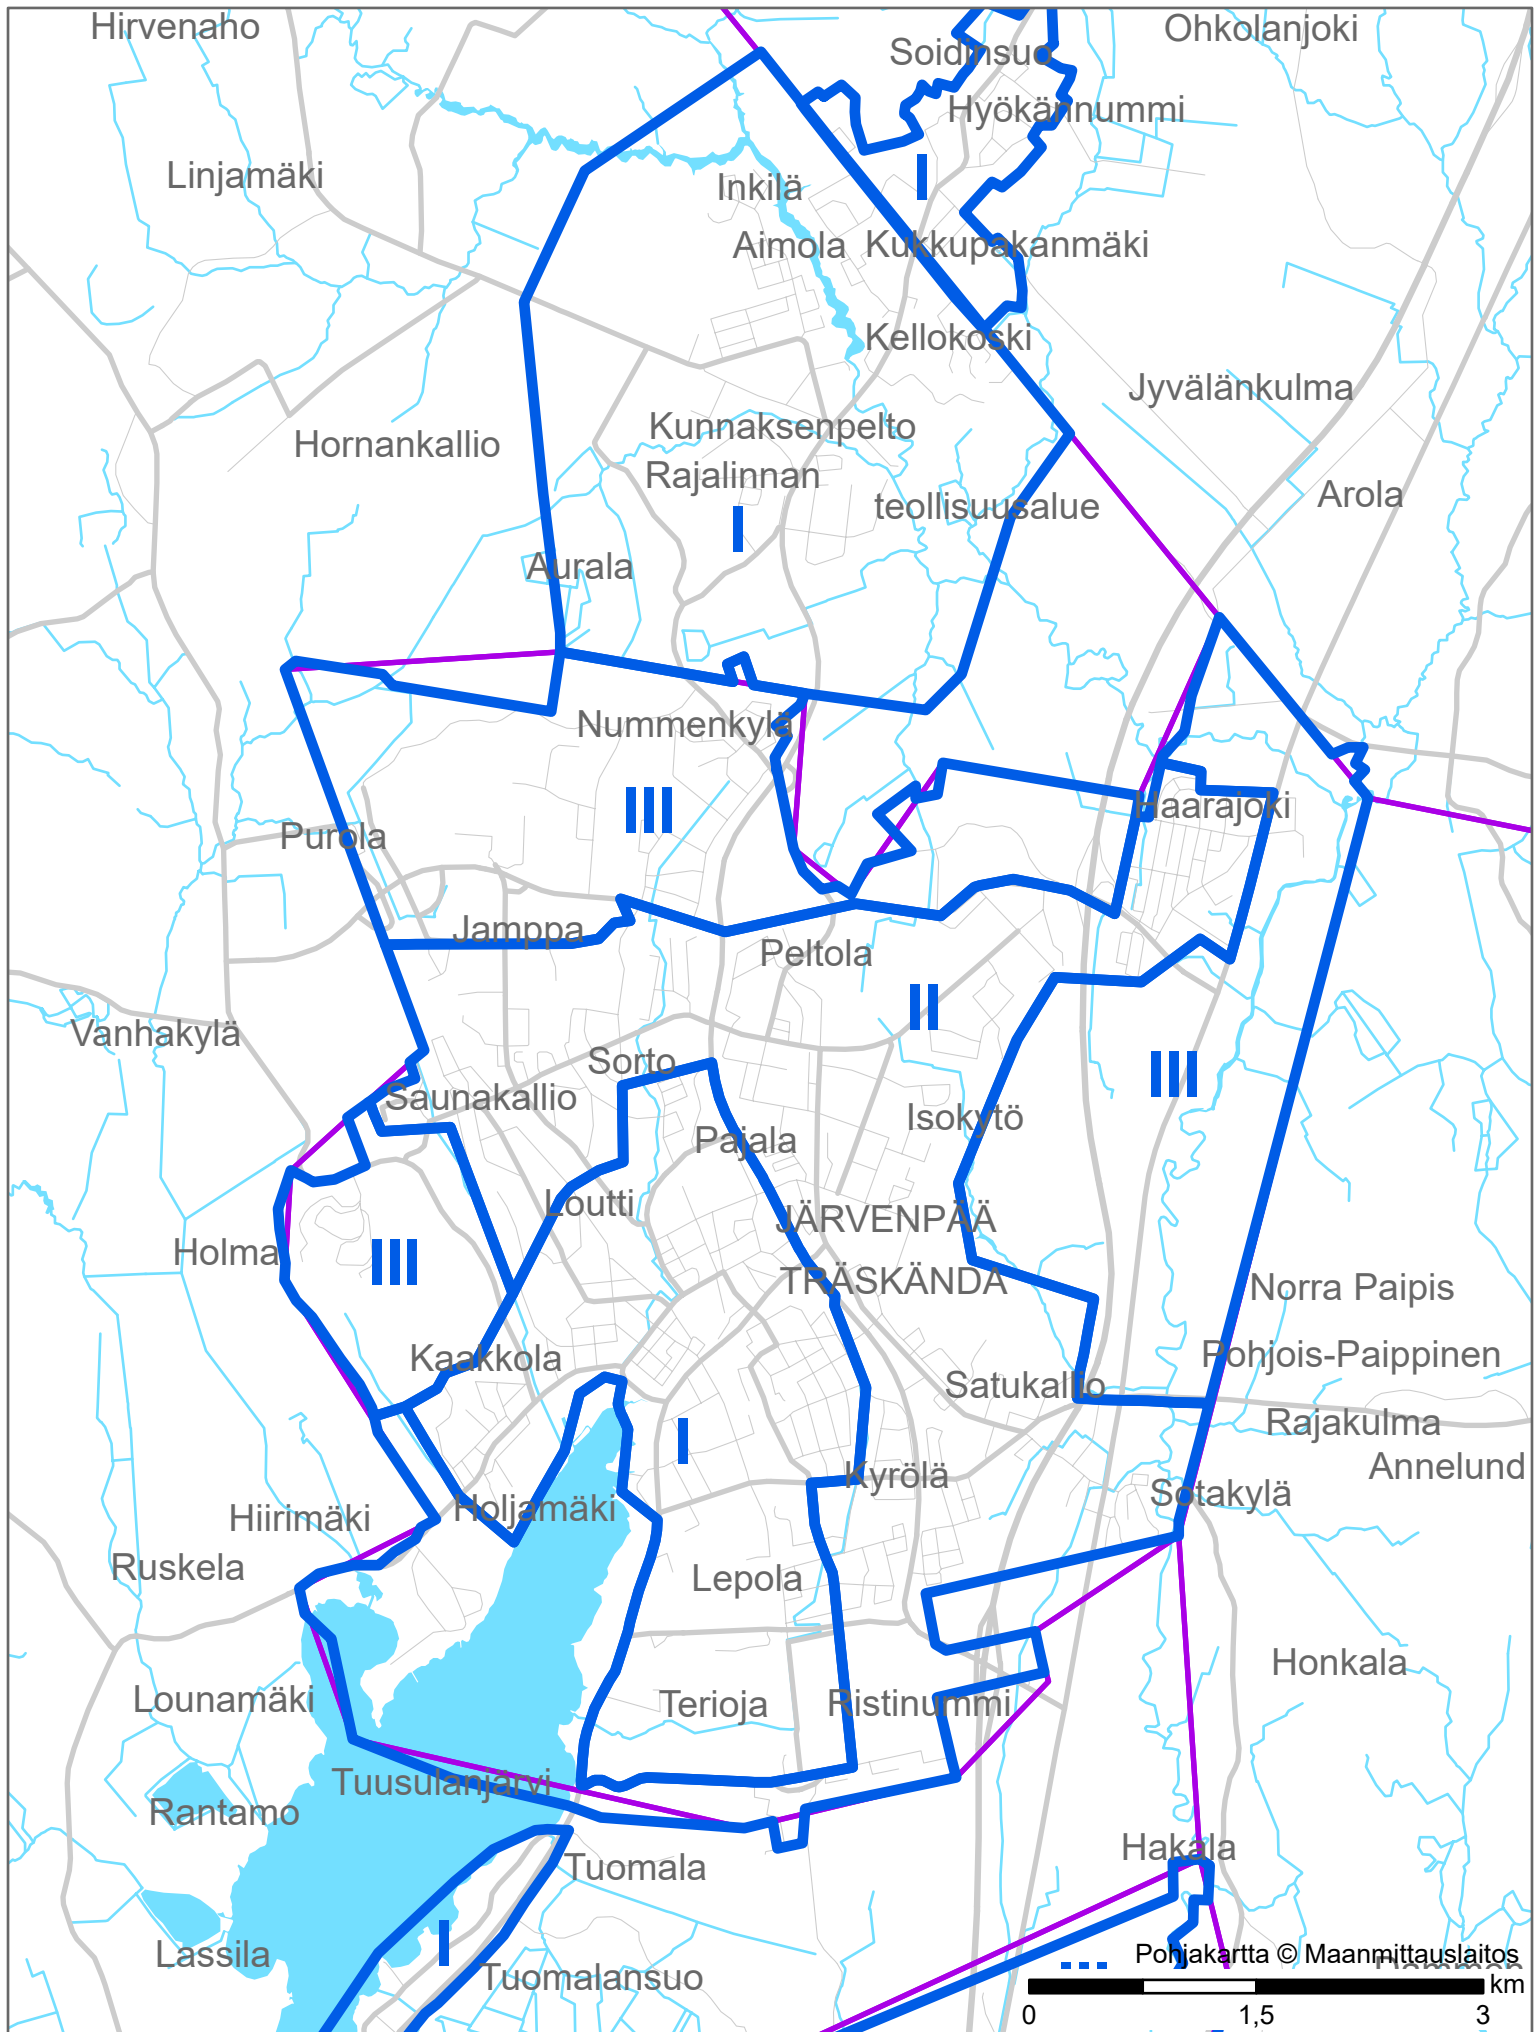

Pohjakartta © Maanmittauslaitos

0 1,5 3 km

Tonttihintavyöhykkeet 2024 HYVINKÄÄ

 Rajaus ja luokka  Kuntaraja

Tonttihintavyöhykkeet 2024
JÄRVENPÄÄ

II Raja ja luokka Kuntaraja

Tonttihintavyöhykkeet 2024
KERAVA

|| Rajaus ja luokka
 Kuntaraja

Tonttihintavyöhykkeet 2024 LOHJA

 Rajaus ja luokka  Kuntaraja

Tonttihintavyöhykkeet 2024 MÄNTSÄLÄ

 Rajaus ja luokka
 Kuntaraja

Tonttihintavyöhykkeet 2024 NURMIJÄRVI

 Rajaus ja luokka
 Kuntaraja

Tonttihintavyöhykkeet 2024
PORVOO

 Rajaus ja luokka  Kuntaraja

Tonttihinnavyöhykkeet 2024 SIPOO

II Rajaus ja luokka
 Kuntaraja

Pohjakartta © Maanmittauslaitos
 0 1,5 3 km
 0 1,5 3 artoile

Tonttihintavyöhykkeet 2024 TUUSULA