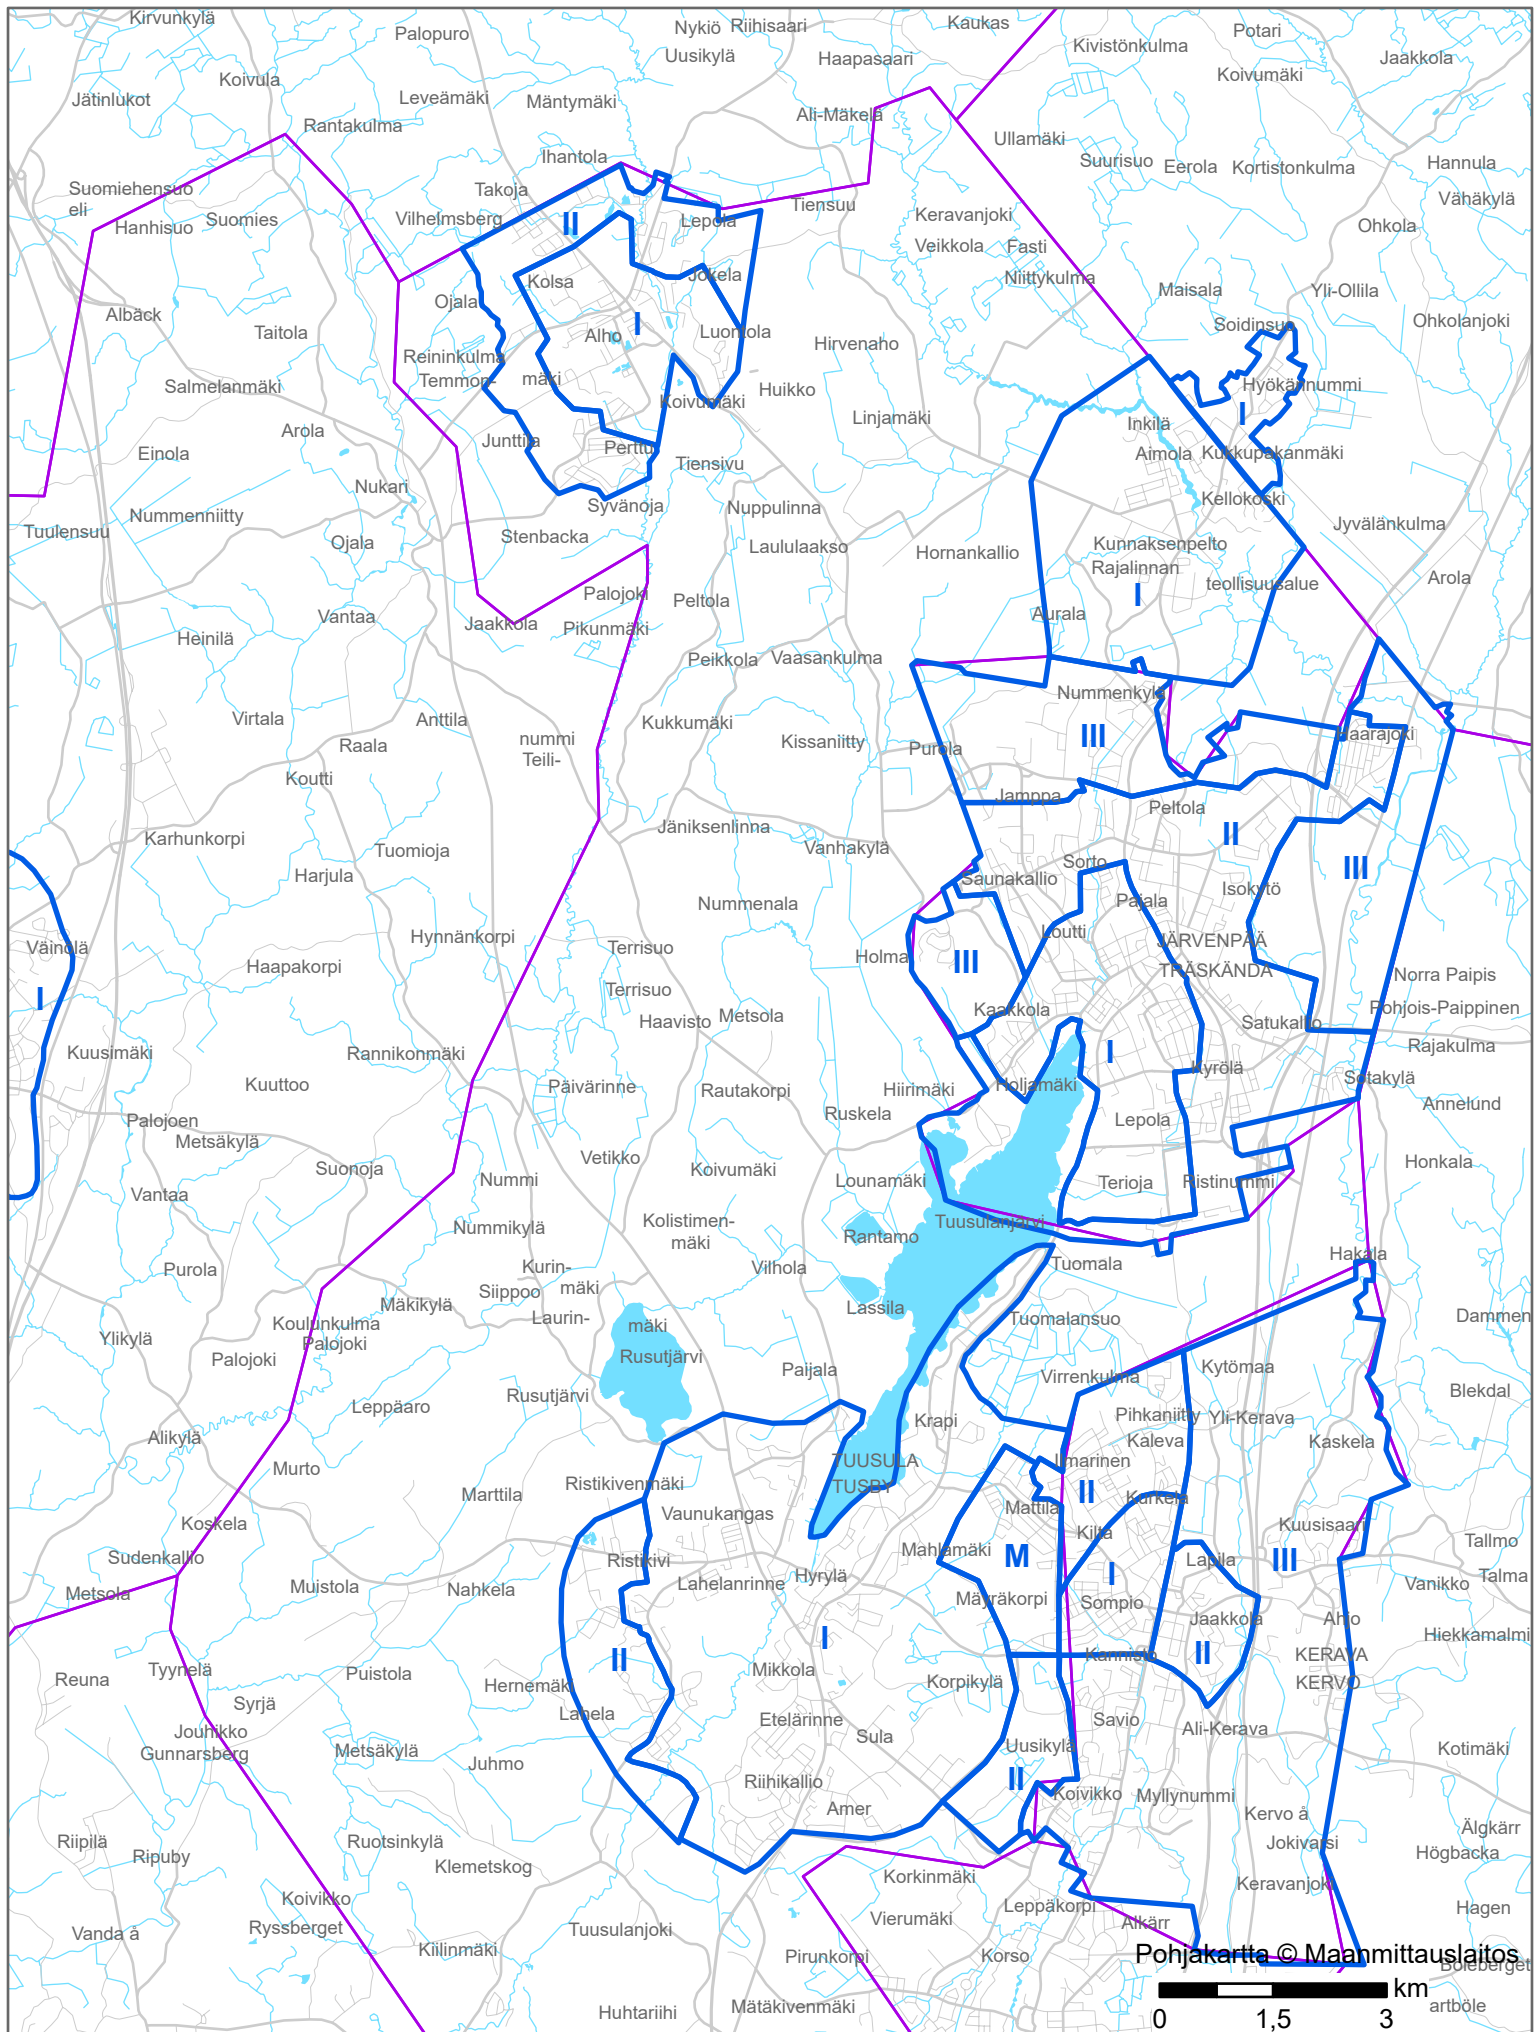

Pohjakartta © Maanmittauslaitos

0 1,5 3 km

Tonttihintavyöhykkeet 2024 HYVINKÄÄ

 Rajaus ja luokka  Kuntaraja

Tonttihintavyöhykkeet 2024
JÄRVENPÄÄ

II Raja ja luokka Kuntaraja

Tonttihintavyöhykkeet 2024
KERAVA

|| Rajaus ja luokka
 Kuntaraja

Tonttihintavyöhykkeet 2024 LOHJA

 Rajaus ja luokka  Kuntaraja

Tonttihintavyöhykkeet 2024 MÄNTSÄLÄ

 Rajaus ja luokka
 Kuntaraja

Tonttihintavyöhykkeet 2024 NURMIJÄRVI

 Rajaus ja luokka
 Kuntaraja

Tonttihintavyöhykkeet 2024
PORVOO

 Rajaus ja luokka  Kuntaraja

Tonttihinnavyöhykkeet 2024 SIPOO

II Rajaus ja luokka
 Kuntaraja

Pohjakartta © Maanmittauslaitos
 0 1,5 3 km
 0 1,5 3 artoile

Tonttihintavyöhykkeet 2024 TUUSULA