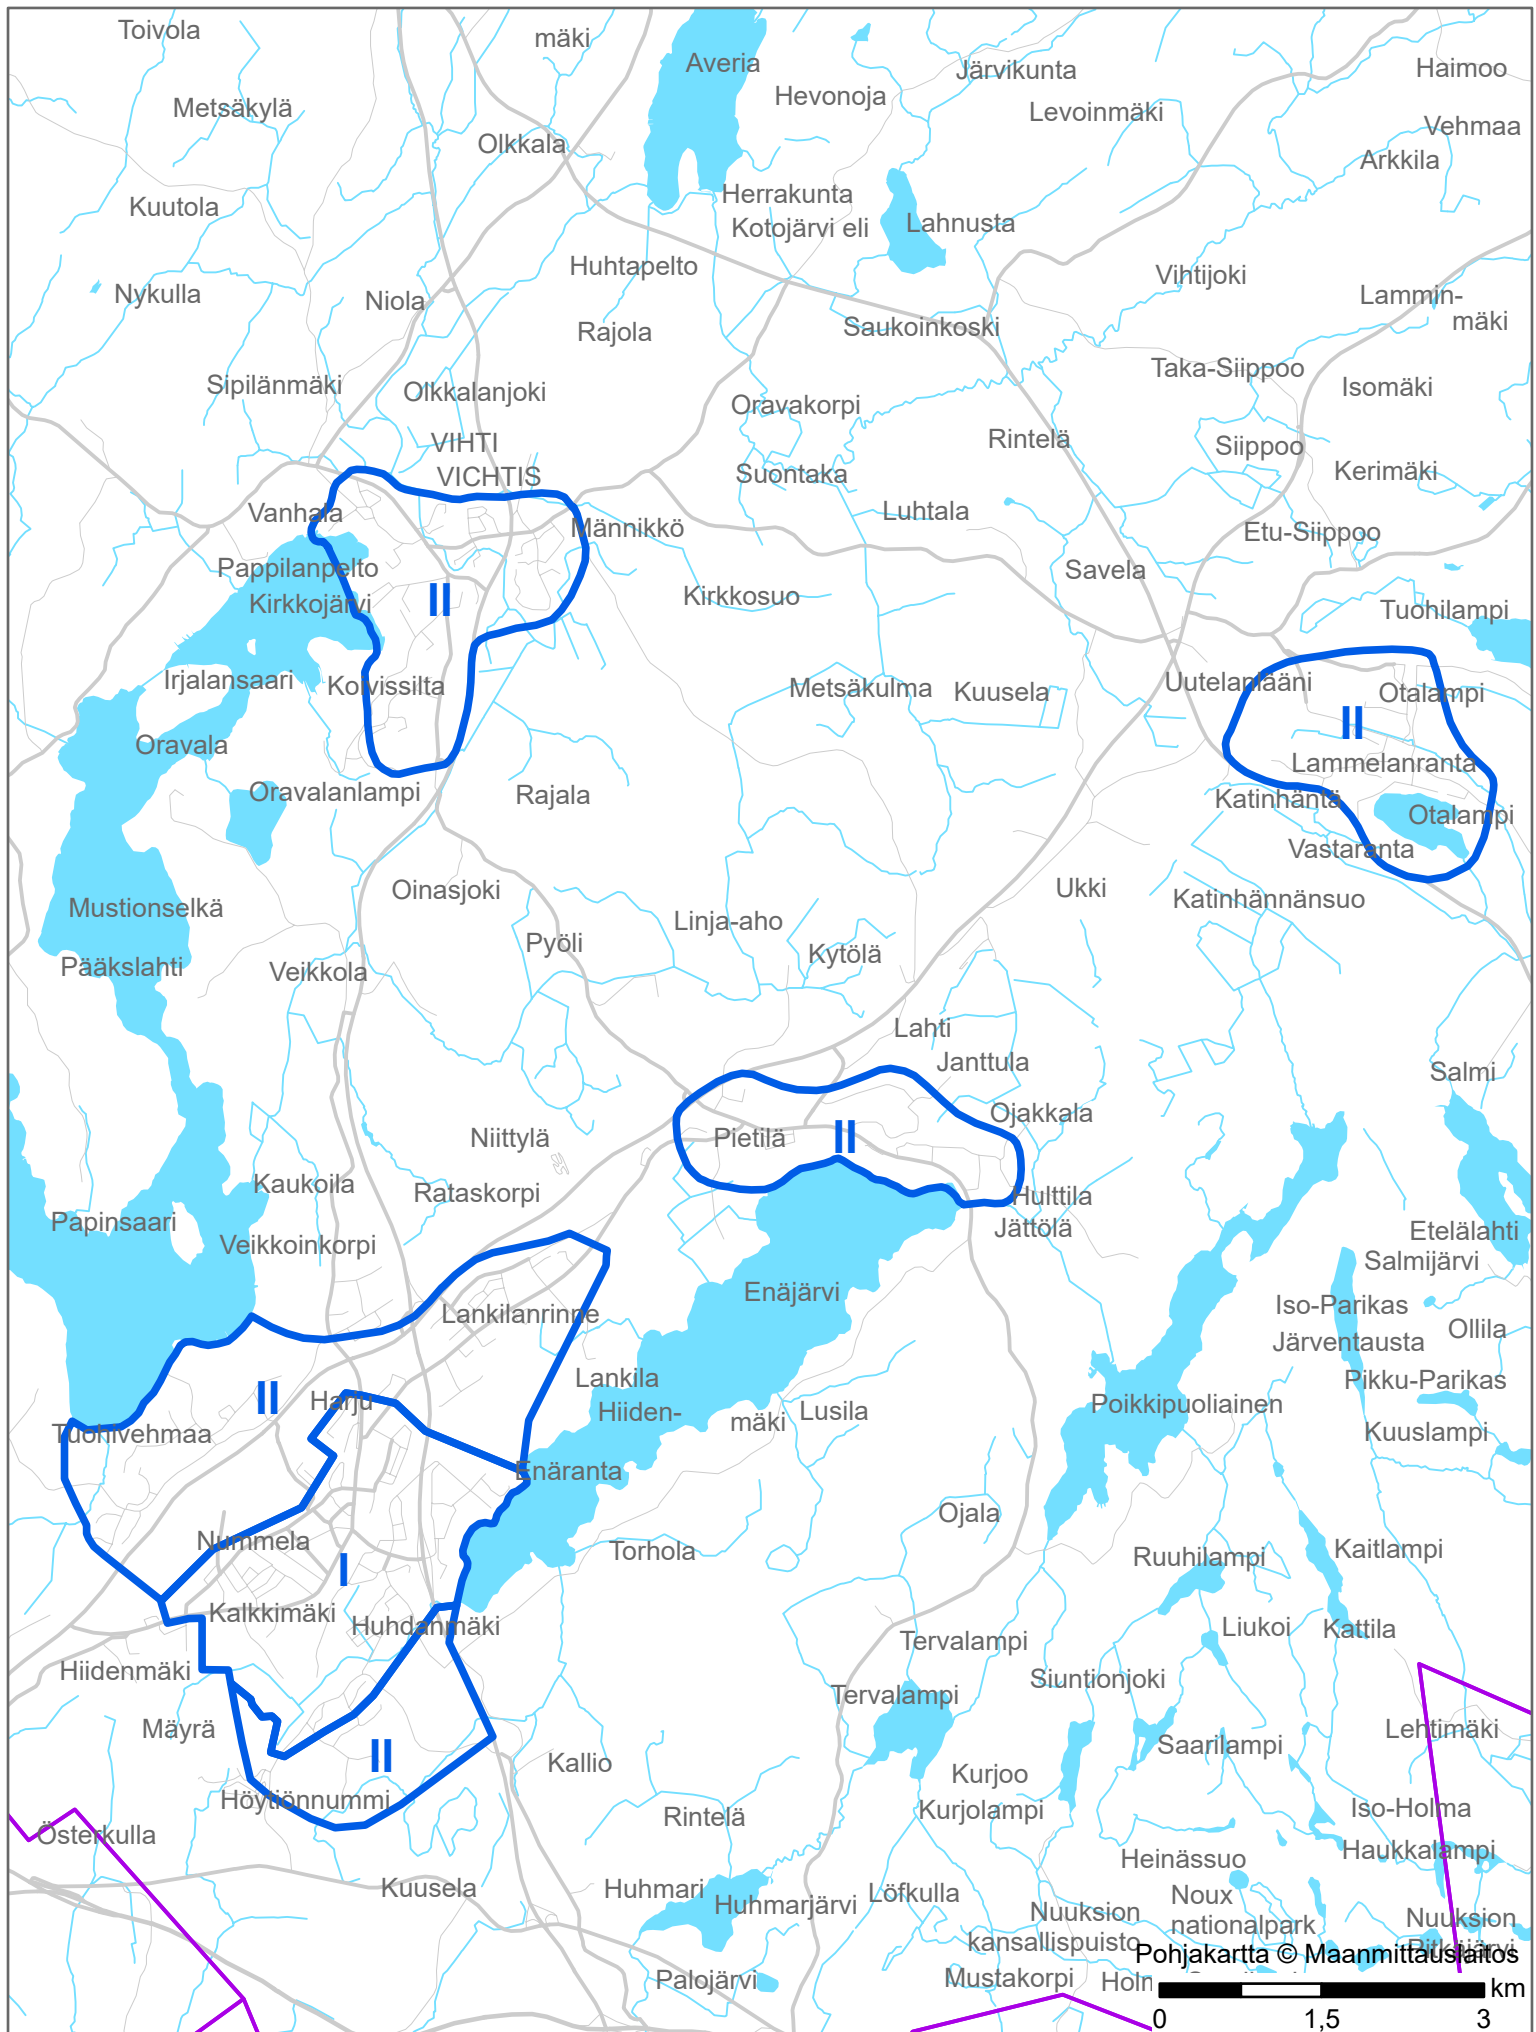

Tonttihintavyöhykkeet 2024 VIHTI

|| Rajaus ja luokka
  Kuntaraja