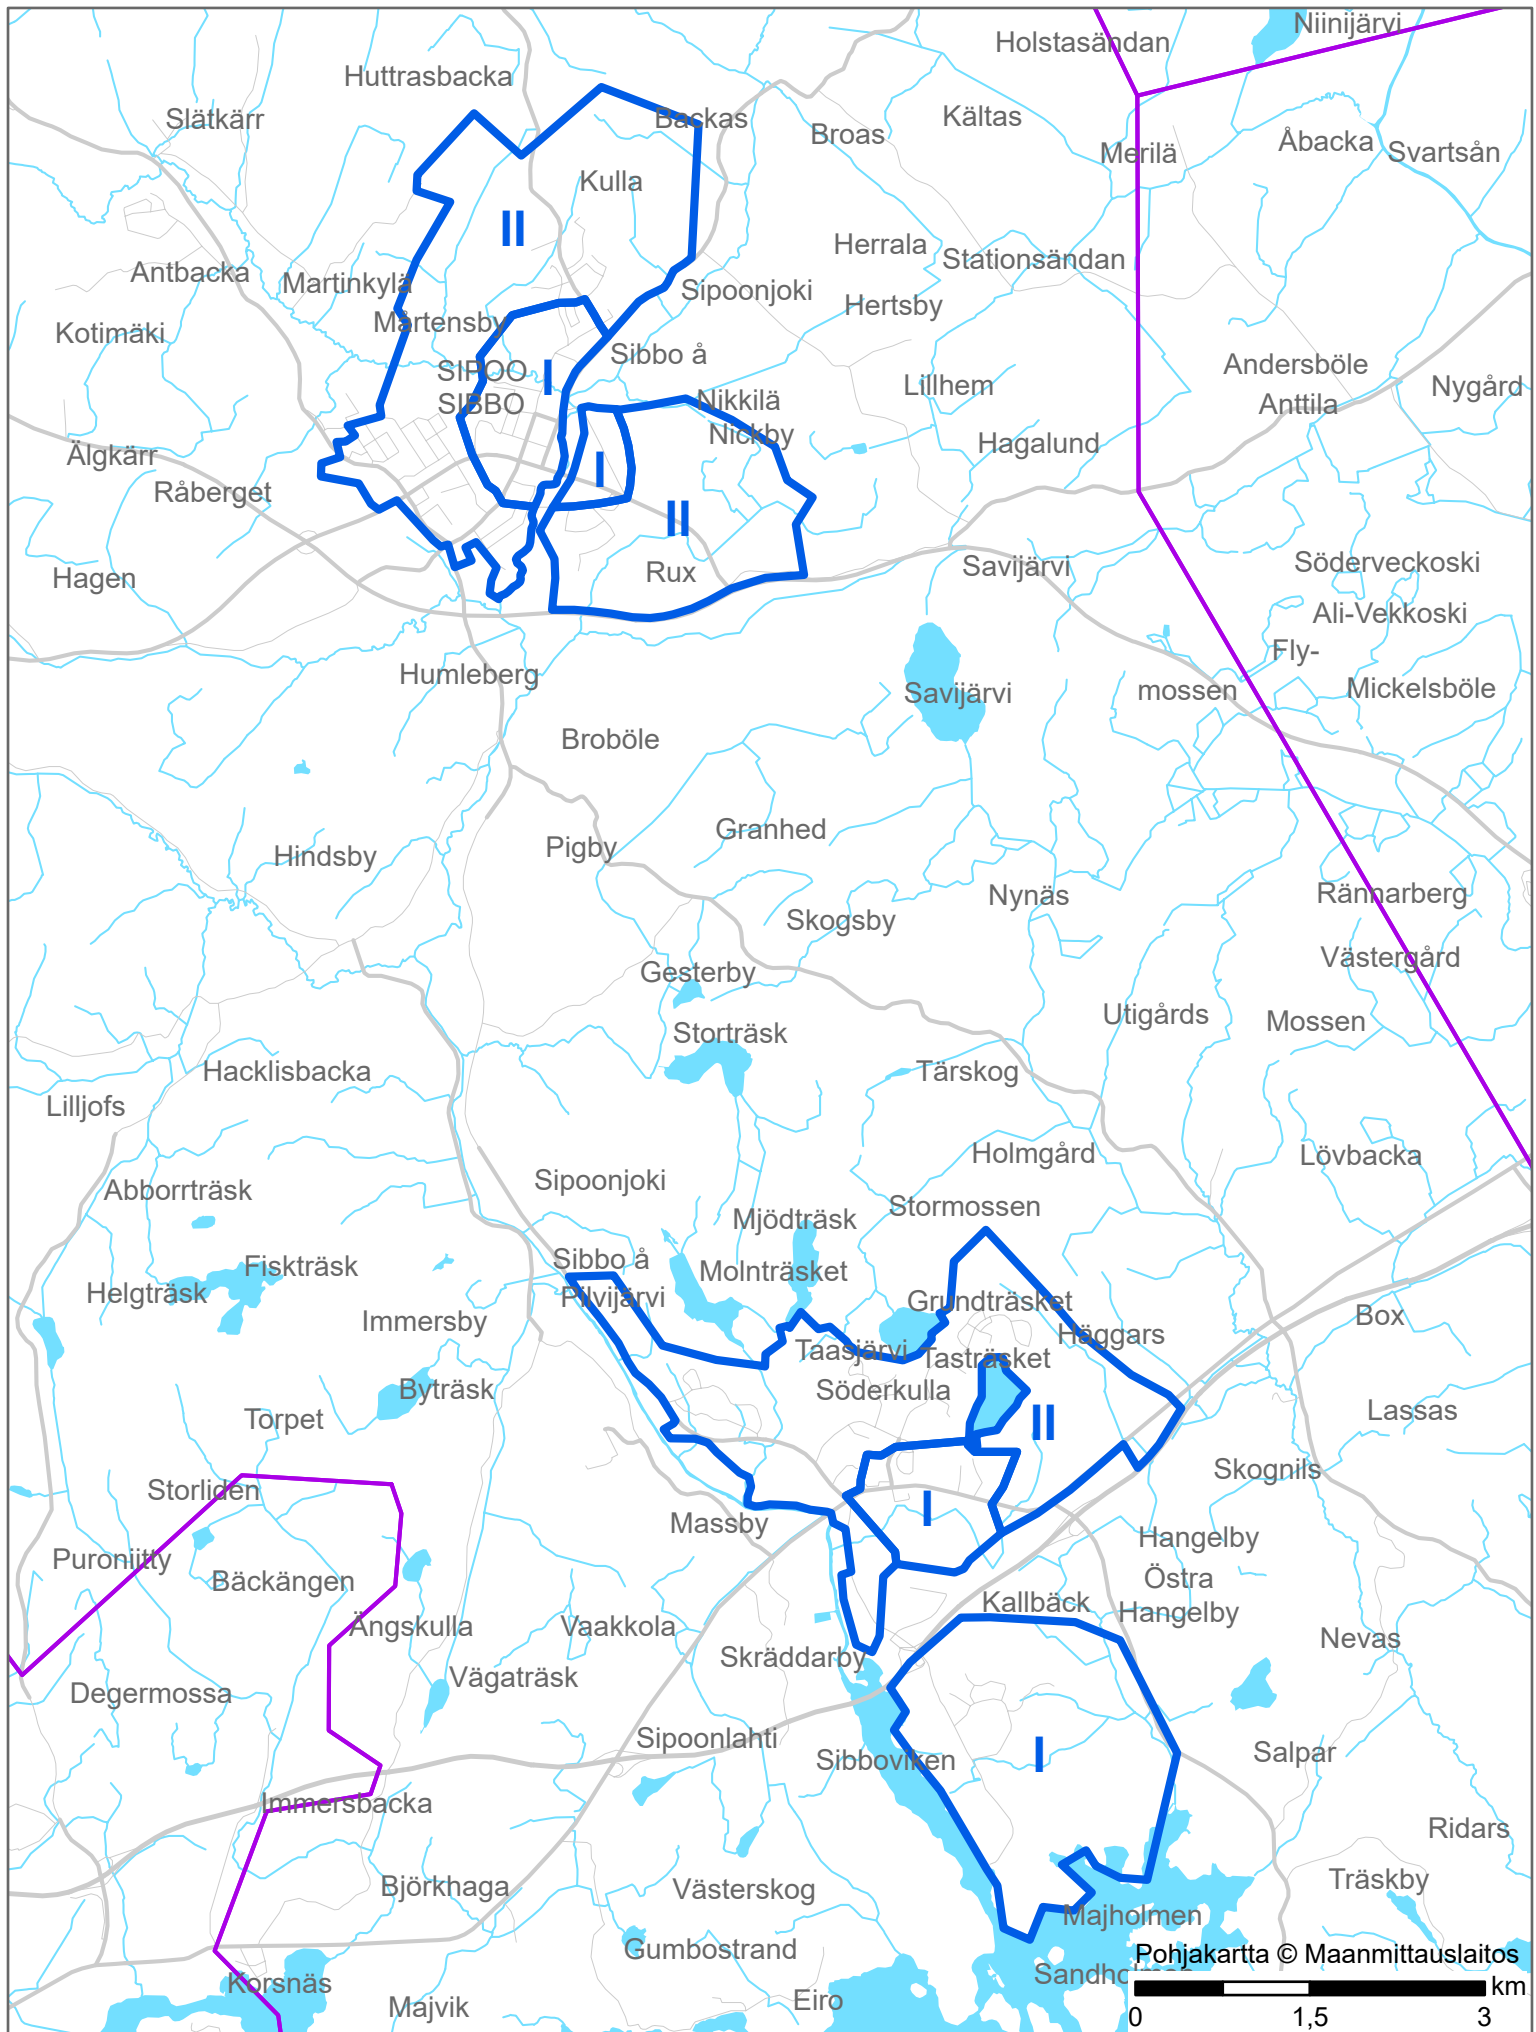

Pohjakartta © Maanmittauslaitos

0 1,5 3 km

Tonttihintavyöhykkeet 2024 HYVINKÄÄ

 Rajaus ja luokka  Kuntaraja

Tonttihintavyöhykkeet 2024
JÄRVENPÄÄ

II Raja ja luokka Kuntaraja

Tonttihintavyöhykkeet 2024
KERAVA

|| Rajaus ja luokka
 Kuntaraja

Tonttihintavyöhykkeet 2024 LOHJA

 Rajaus ja luokka  Kuntaraja

Tonttihintavyöhykkeet 2024 MÄNTSÄLÄ

 Rajaus ja luokka
 Kuntaraja

Tonttihintavyöhykkeet 2024 NURMIJÄRVI

 Rajaus ja luokka
 Kuntaraja

Tonttihintavyöhykkeet 2024
PORVOO

 Rajaus ja luokka  Kuntaraja

Tonttihinnavyöhykkeet 2024 SIPOO

II Rajaus ja luokka
 Kuntaraja

Pohjakartta © Maanmittauslaitos
 0 1,5 3 km
 0 1,5 3 artoile

Tonttihintavyöhykkeet 2024 TUUSULA