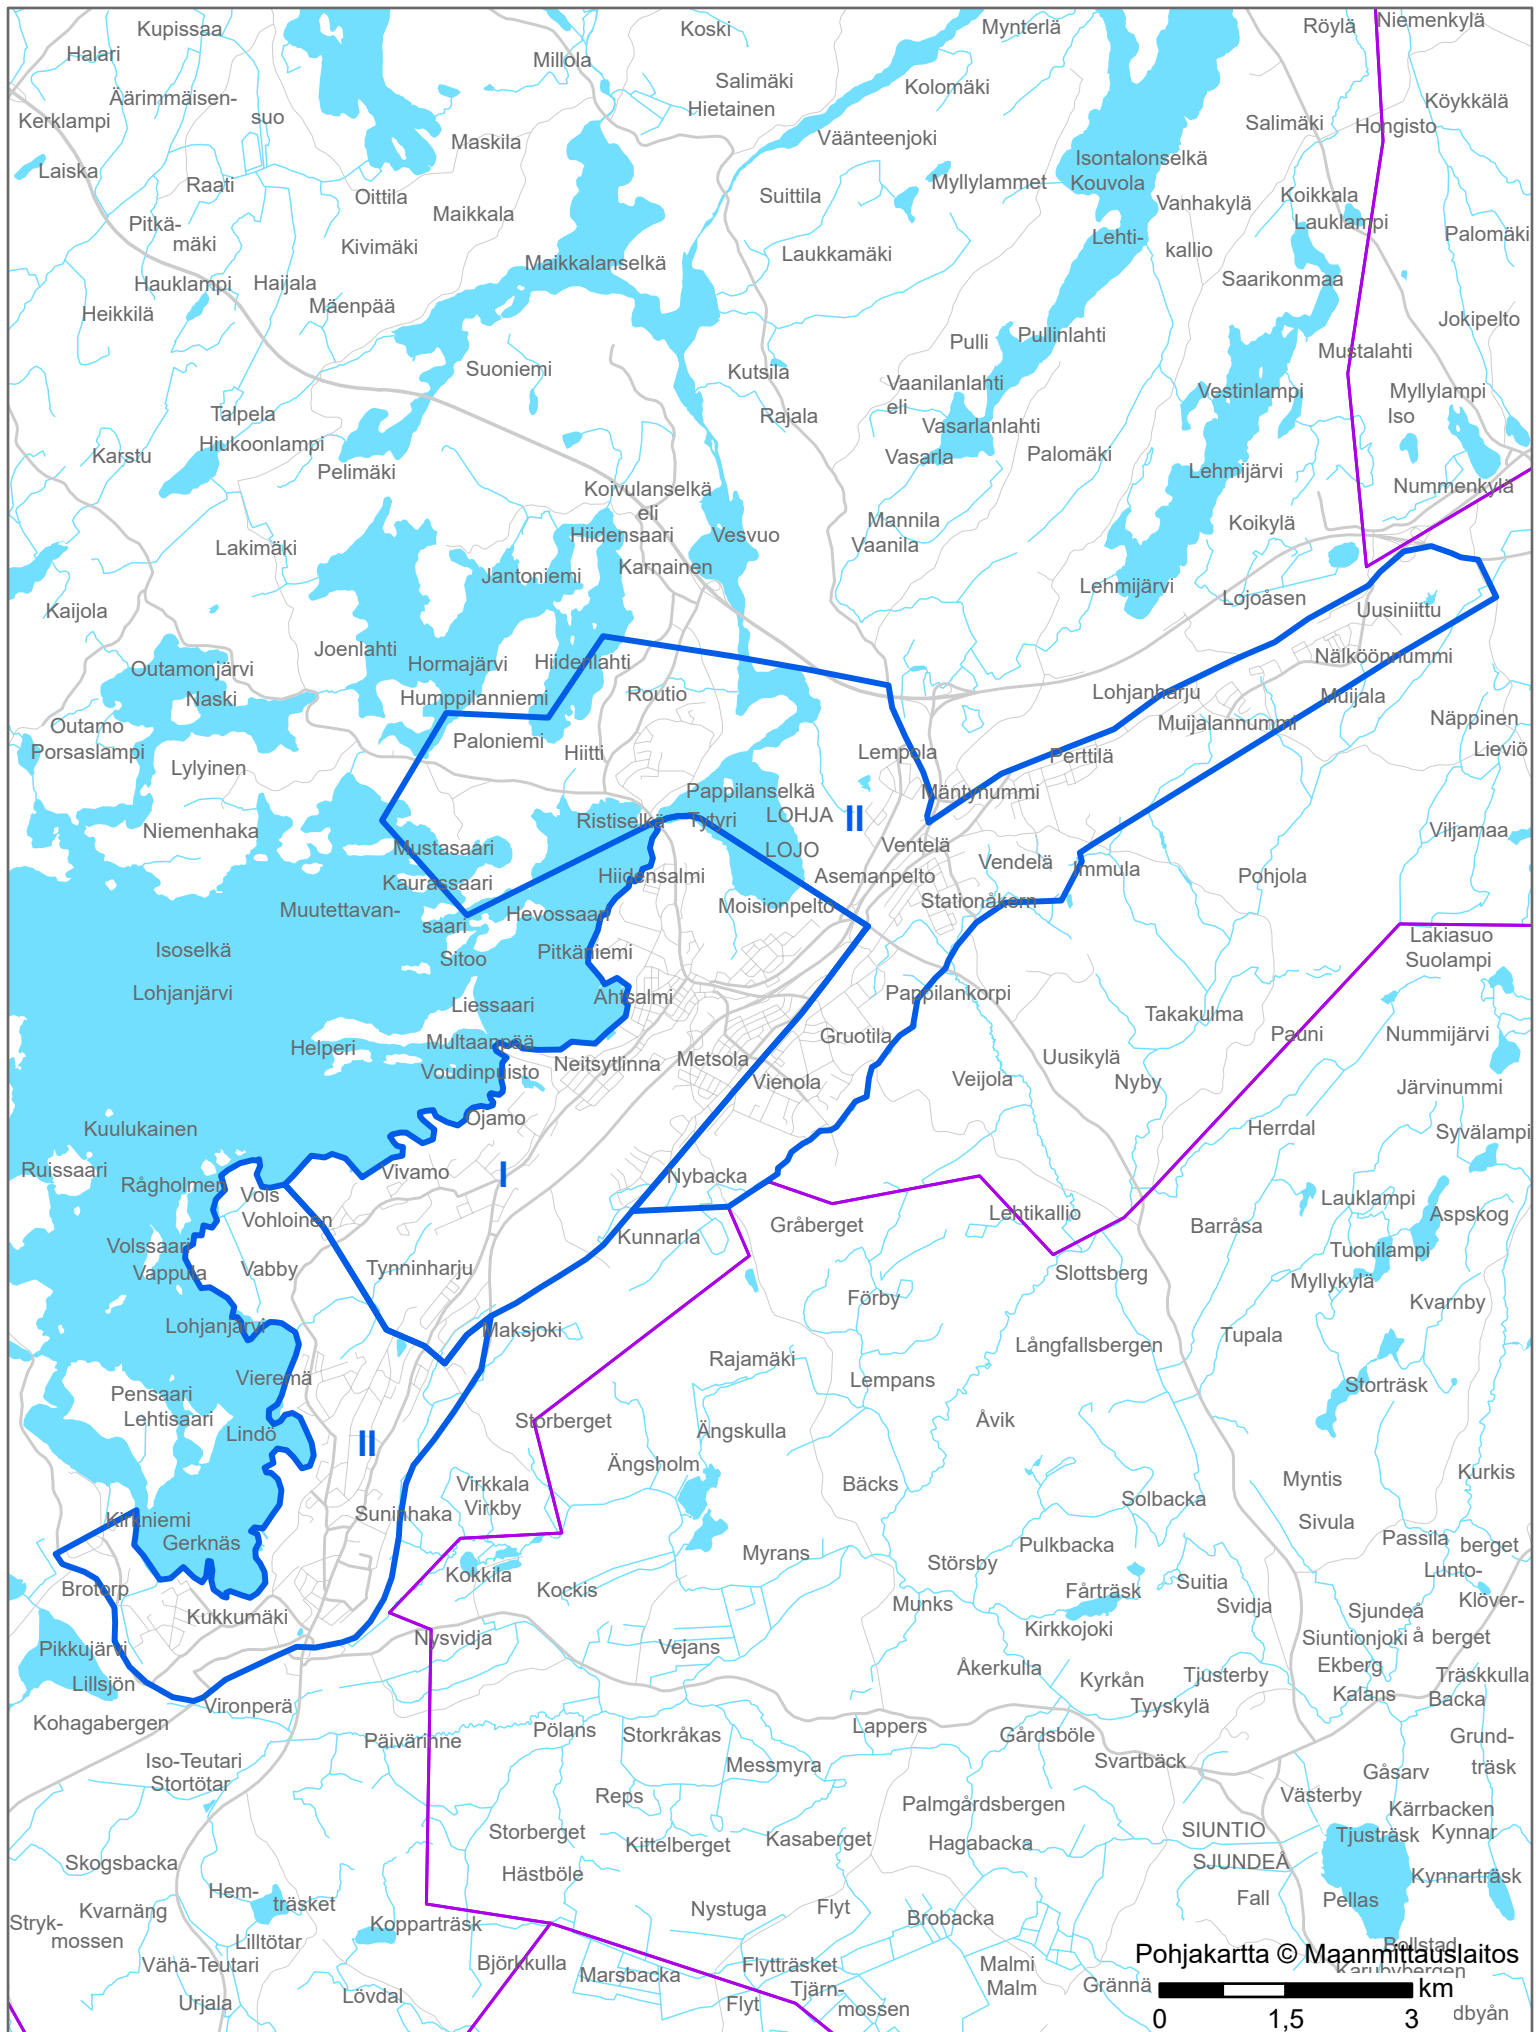

Pohjakartta © Maanmittauslaitos

0 1,5 3 km

Tonttihintavyöhykkeet 2024 HYVINKÄÄ

 Rajaus ja luokka  Kuntaraja

Tonttihintavyöhykkeet 2024
JÄRVENPÄÄ

II Raja ja luokka Kuntaraja

Tonttihintavyöhykkeet 2024
KERAVA

|| Rajaus ja luokka
 Kuntaraja

Tonttihintavyöhykkeet 2024 LOHJA

 Rajaus ja luokka  Kuntaraja

Tonttihintavyöhykkeet 2024 MÄNTSÄLÄ

 Rajaus ja luokka
 Kuntaraja

Tonttihintavyöhykkeet 2024 NURMIJÄRVI

 Rajaus ja luokka
 Kuntaraja

Tonttihintavyöhykkeet 2024
PORVOO

 Rajaus ja luokka  Kuntaraja

Tonttihinnavyöhykkeet 2024 SIPOO

II Rajaus ja luokka
 Kuntaraja

Pohjakartta © Maanmittauslaitos
 0 1,5 3 km
 0 1,5 3 artoile

Tonttihintavyöhykkeet 2024 TUUSULA