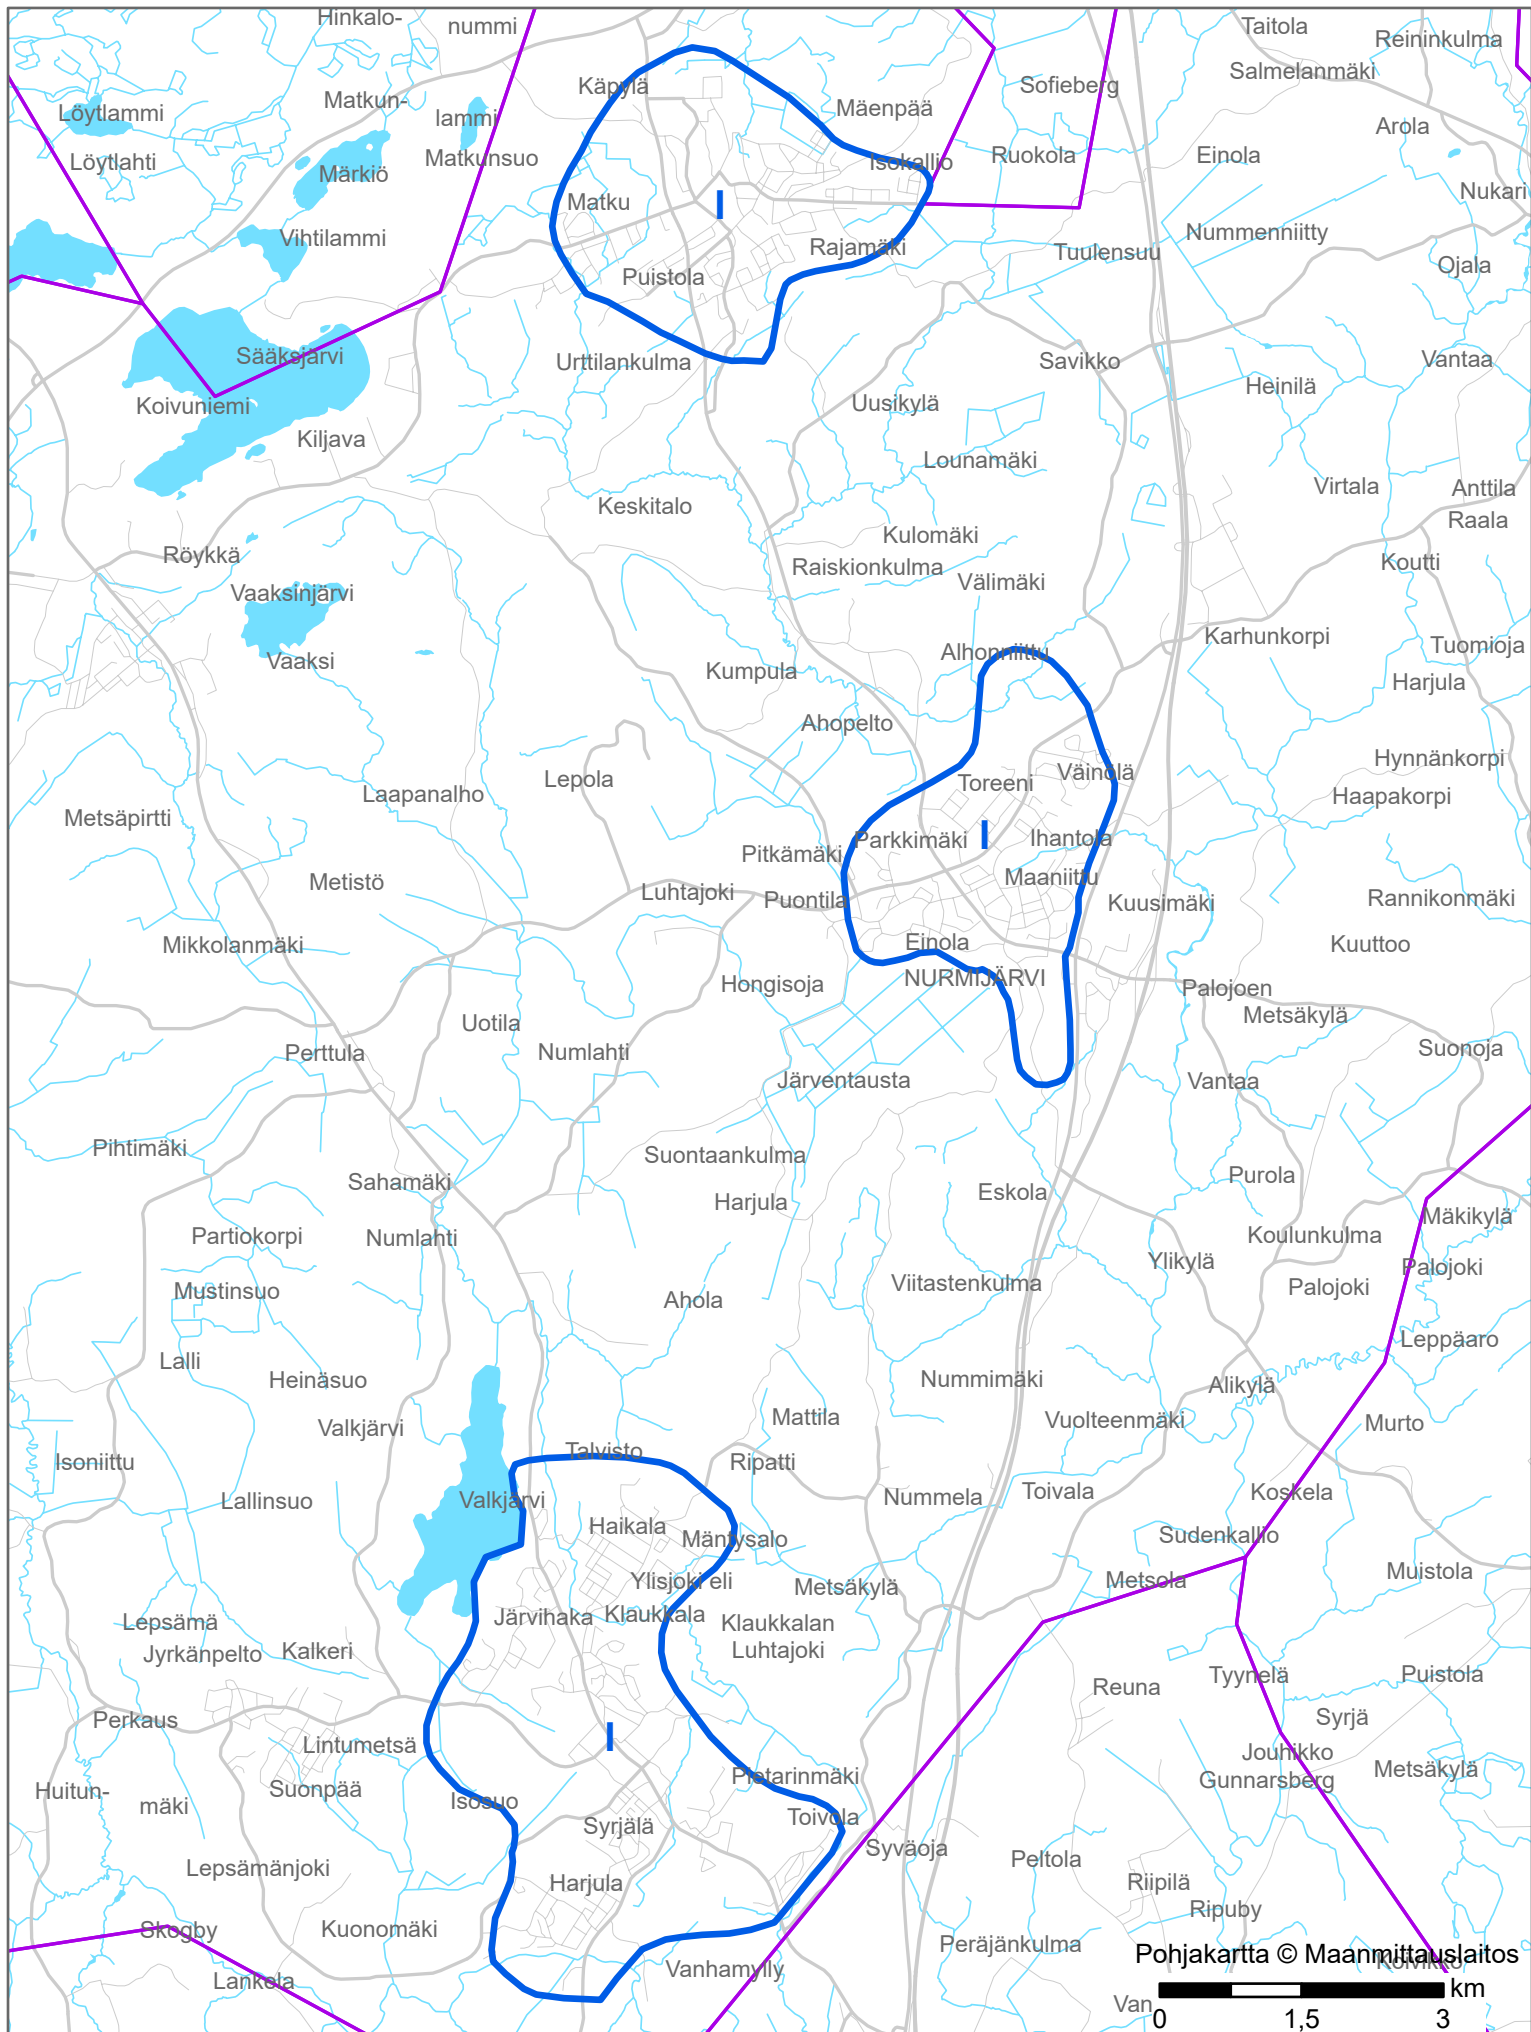

Pohjakartta © Maanmittauslaitos

0 1,5 3 km

Tonttihintavyöhykkeet 2024 HYVINKÄÄ

 Rajaus ja luokka  Kuntaraja

Tonttihintavyöhykkeet 2024
JÄRVENPÄÄ

II Raja ja luokka Kuntaraja

Tonttihintavyöhykkeet 2024
KERAVA

|| Rajaus ja luokka
 Kuntaraja

Tonttihintavyöhykkeet 2024 LOHJA

 Rajaus ja luokka  Kuntaraja

Tonttihintavyöhykkeet 2024 MÄNTSÄLÄ

 Rajaus ja luokka
 Kuntaraja

Tonttihintavyöhykkeet 2024 NURMIJÄRVI

 Rajaus ja luokka
 Kuntaraja

Tonttihintavyöhykkeet 2024
PORVOO

 Rajaus ja luokka  Kuntaraja

Tonttihinnavyöhykkeet 2024 SIPOO

II Rajaus ja luokka
 Kuntaraja

Pohjakartta © Maanmittauslaitos
 0 1,5 3 km
 0 1,5 3 artoile

Tonttihintavyöhykkeet 2024 TUUSULA